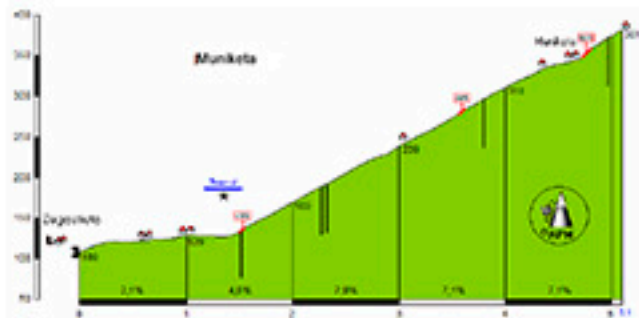

P. K.	34,5	BI 3332	PK. 31,5
Altitud:	336 m	Distancia:	3 Km
		Desnivel:	215m
		%Medio:	7,16%

P. K.	25,5	BI 3332	PK. 30,6
Altitud:	381 m	Distancia:	5,1 Km
		Desnivel:	273m
		%Medio:	5,35%